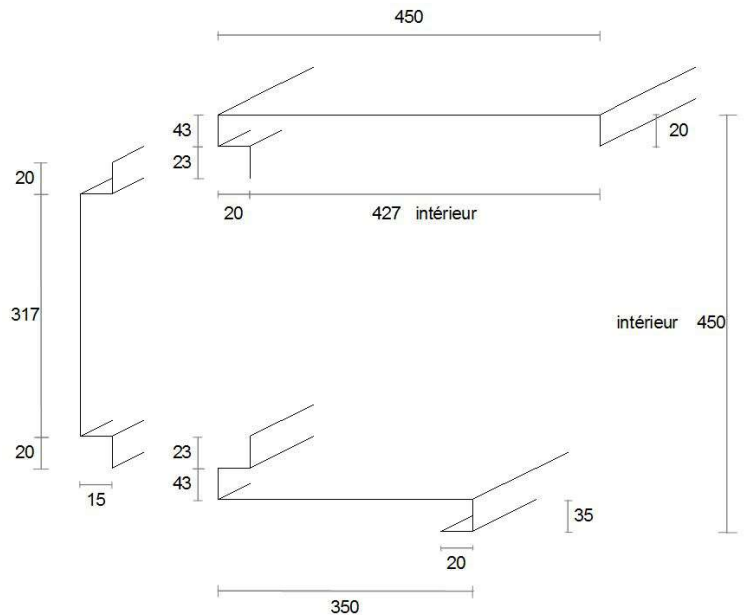

Fermeco

La fermeture de sécurité est une longue tradition familiale chez les Pieraccini

Cache-rideaux 3 faces standard en tôle galvanisée

Tôle galvanisée épaisseur 10/10e, dimensions 5000 mm maximum

Face verticale amovible pour la maintenance du rideau

Possibilité d'adaptation en cache-rideaux à 2 faces, cas particulier

Dimensions 350 x 350

Dimensions 400 x 400

Dimensions 450 x 450

Référence Chantier :

.....

Localisation Rideau :

.....