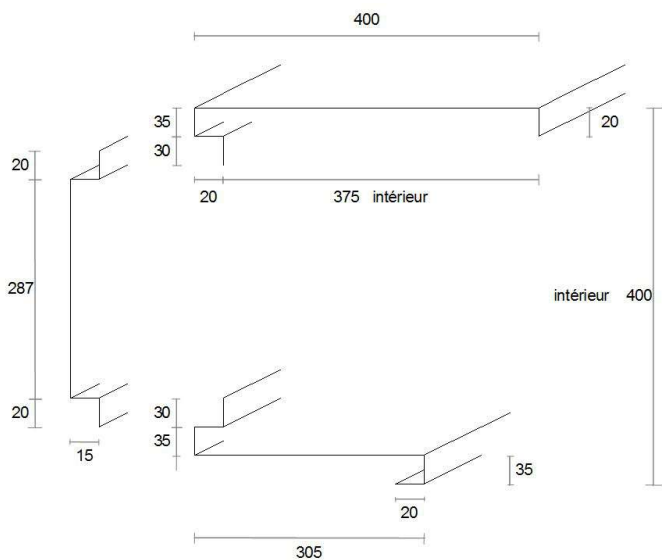

Fermeco

La fermeture de sécurité est une longue tradition familiale chez les Pieraccini

Cache-rideaux 3 faces standard en tôle galvanisée

Tôle galvanisée épaisseur 10/10e, dimensions 5000 mm maximum

Face verticale amovible pour la maintenance du rideau

Possibilité d'adaptation en cache-rideaux à 2 faces, cas particulier

Dimensions 350 x 350

Dimensions 400 x 400

Dimensions 450 x 450

Référence Chantier :

.....

Localisation Rideau :

.....