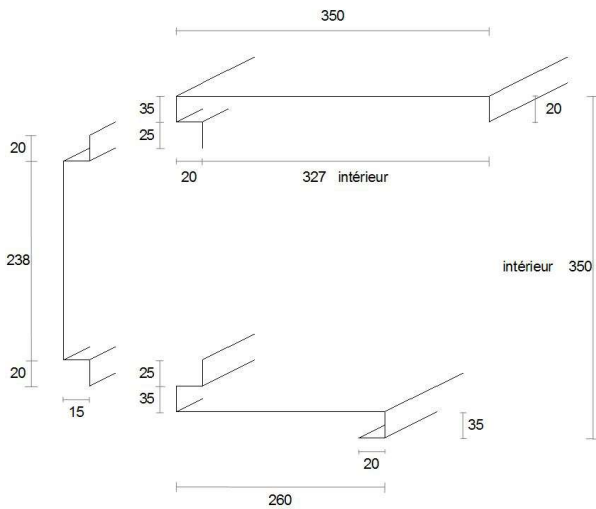

Fermeco

La fermeture de sécurité est une longue tradition familiale chez les Pieraccini

Cache-rideaux 3 faces standard en tôle galvanisée

Tôle galvanisée épaisseur 10/10e, dimensions 5000 mm maximum

Face verticale amovible pour la maintenance du rideau

Possibilité d'adaptation en cache-rideaux à 2 faces, cas particulier

Dimensions 350 x 350

Dimensions 400 x 400

Dimensions 450 x 450

Référence Chantier :

.....

Localisation Rideau :

.....